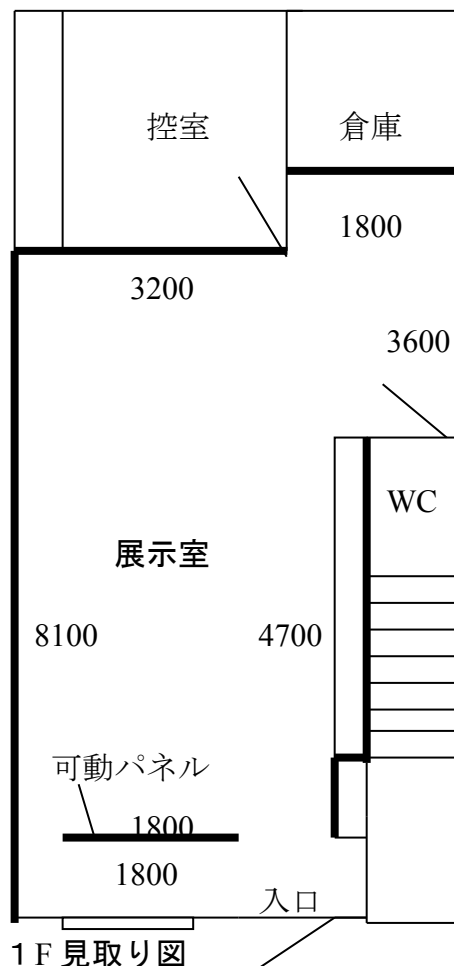

アートギャラリー風 貸ギャラリーのご案内

「アートギャラリー風」は、松山市の中心街・創造活動と発表・交流の場「創遊庵」1階に2008年1月移転オープンし、駐車場付き・1階ワンフロアのギャラリーとして、おかげさまで好評いただいております。
 様々な創造活動の発表の場としてぜひご利用ください。
 2階創作・教室用フロアも別途ご利用いただけますので一度ご覧下さい。

場 所	松山市湊町4丁目14-5 1階 (2007年末新築)
貸出期間	通常、木曜日から火曜日までの6日間を1単位とします。 5日間までの使用についても承りますのでご相談ください。 ■搬入日：水曜日 (定休日) ■搬出日：火曜日 (最終日)
時 間	通常、午前11時から午後6時または午後6時30分 (最終日午後5時) まで
会場概要	■1F面積54平方メートル (利用面積45.36平方メートル) ■壁面の長さ25メートル ■壁の色ホワイト ■額吊ワイヤー方式 ■スポットライト等完備 ■主催者控室設置 (ポット、冷蔵庫、電子レンジ) ■床面バリアフリー ■展示台使用可 ■搬入出用駐車場有
会 場 費	7万円 (水曜日搬入～火曜日夕方) 「風」会員特典：3割引